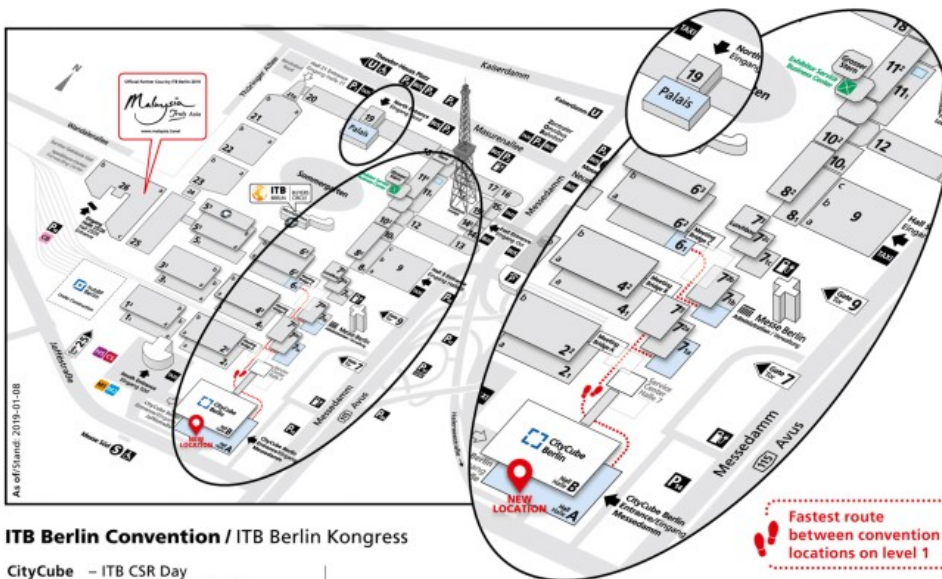

Co-Host ITB Berlin Convention 2019

EXPERTENWISSEN –
IM ITB TICKET INBEGRIFFEN
Kurzfristige Änderungen vorbehalten.

ITB Berlin Convention / ITB Berlin Kongress

ITBCube

Hall A

NEW LOCATION

- ITB CSR Day
- ITB Deep Dive Sessions
- ITB Destination Day 1
- ITB Destination Day 2
- ITB Experts Forum Wellness
- ITB Future Day
- ITB Marketing & Distribution Day
- ITB Tourism for Sustainable Development Day